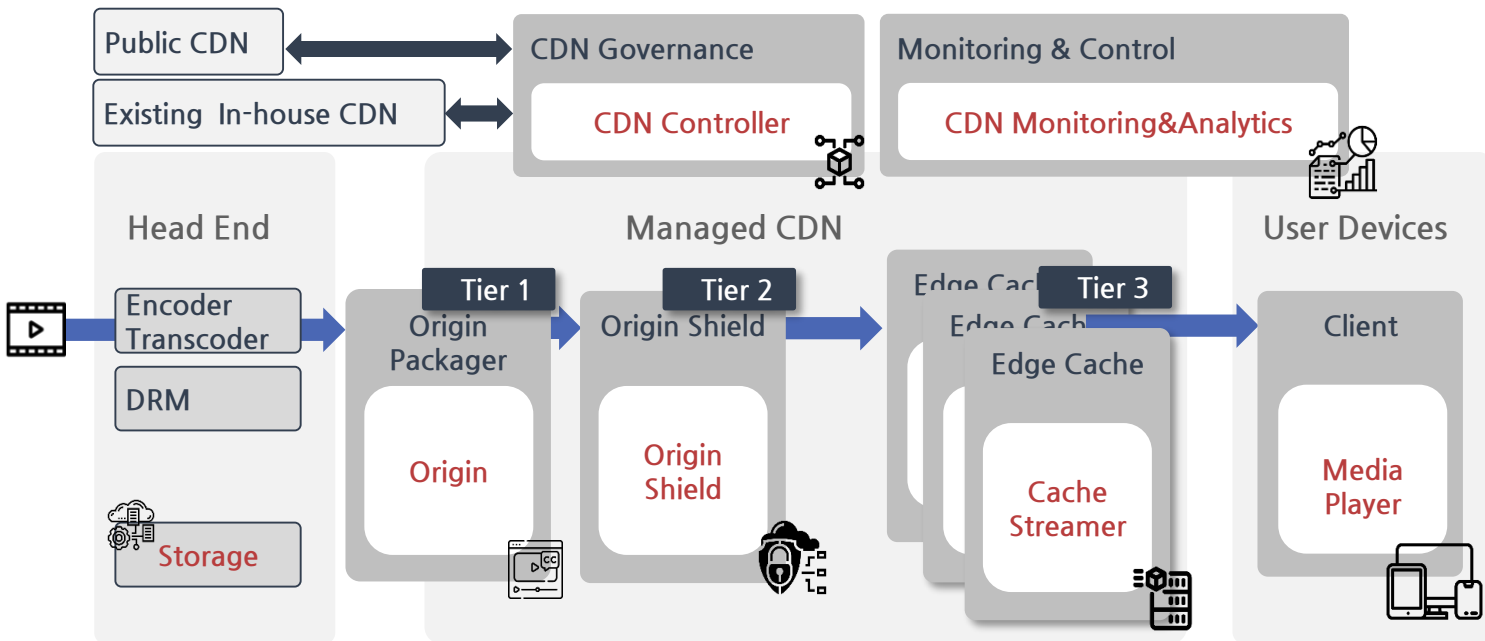

IT 솔루션 개발 및 플랫폼 운영

80%

전체 인력 대비 기술 인력 비율 (개발/설계/기획/검증/엔지니어)

1min

관악구 낙성대역 7번출구 1분 이내

02

Proposed TASK

2023.2학기 창의적 통합 설계 과제

CDN Solution & Products

VPN 이란?

- Virtual Private Network

콘텐츠 별 저작권 이슈 (서비스 가능 국가 / 지역)

- 콘텐츠 라이선싱에 따라 나라마다 접근 가능한 콘텐츠가 다릅니다.
- GEO IP 로 OTT 서비스는 국가 기본 필터링을 사용합니다.
- VPN / Proxy 를 통해 마치 해당 국가에서 서비스 받는 것처럼 우회하여 사용하는 사례가 있습니다.

- **Geo Filtering DB**

- : IP Address 정보

- : 신용카드 주소지

- (실 사용자의 거주 국가 확인용)

- >>> 주기적 업데이트

- **Proxy Detection**

- : 우회접속 통한 부정사용 방지

cast:is 캐스티즈