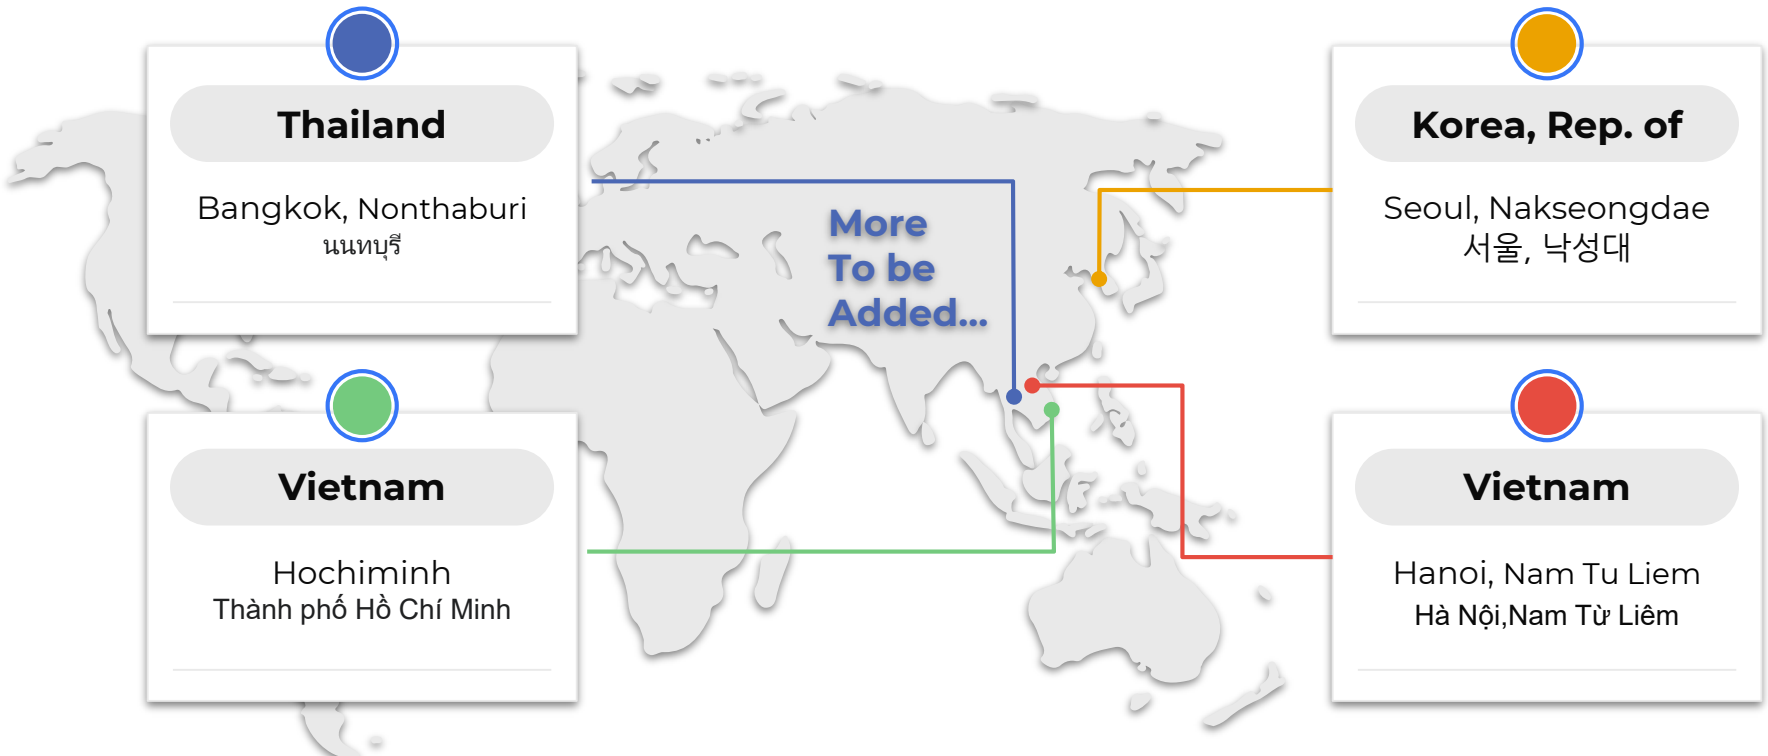

Korea, Rep. of

Seoul, Nakseongdae
서울, 낙성대

Vietnam

Hanoi, Nam Tu Liem
Hà Nội, Nam Từ Liêm

More
To be
Added...

38Mil. Subs

전세계 서비스 사용자

23years

CDN Solution & Products

VPN 이란?

- Virtual Private Network

콘텐츠 별 저작권 이슈 (서비스 가능 국가 / 지역)

- 콘텐츠 라이선싱에 따라 나라마다 접근 가능한 콘텐츠가 다릅니다.
- GEO IP 로 OTT 서비스는 국가 기본 필터링을 사용합니다.
- VPN / Proxy 를 통해 마치 해당 국가에서 서비스 받는 것처럼 우회하여 사용하는 사례가 있습니다.

- **Geo Filtering DB**

- : IP Address 정보

- : 신용카드 주소지

- (실 사용자의 거주 국가 확인용)

- >>> 주기적 업데이트

- **Proxy Detection**

- : 우회접속 통한 부정사용 방지

cast:is 캐스티즈