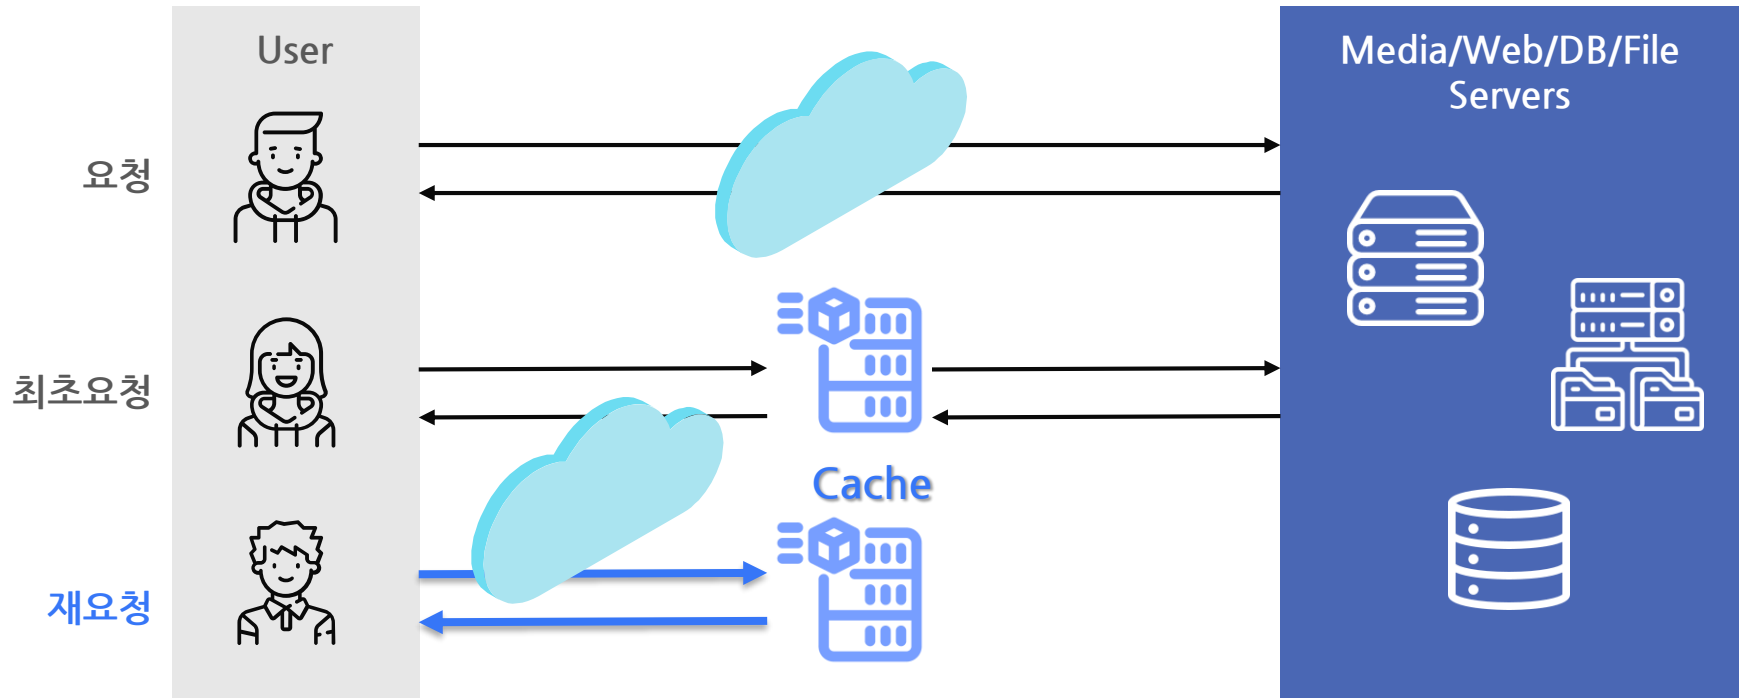

IT 솔루션 개발 및 플랫폼 운영

80%

전체 인력 대비 기술 인력 비율 (개발/설계/기획/검증/엔지니어)

1min

관악구 낙성대역 7번출구 1분 이내

02

Proposed TASK

2023.2학기 창의적 통합 설계 과제

CDN Solution & Products

VPN 이란?

- Virtual Private Network

콘텐츠 별 저작권 이슈 (서비스 가능 국가 / 지역)

- 콘텐츠 라이선싱에 따라 나라마다 접근 가능한 콘텐츠가 다릅니다.
- GEO IP 로 OTT 서비스는 국가 기본 필터링을 사용합니다.
- VPN / Proxy 를 통해 마치 해당 국가에서 서비스 받는 것처럼 우회하여 사용하는 사례가 있습니다.

- **Geo Filtering DB**

- : IP Address 정보

- : 신용카드 주소지

- (실 사용자의 거주 국가 확인용)

- >>> 주기적 업데이트

- **Proxy Detection**

- : 우회접속 통한 부정사용 방지

cast:is 캐스티즈