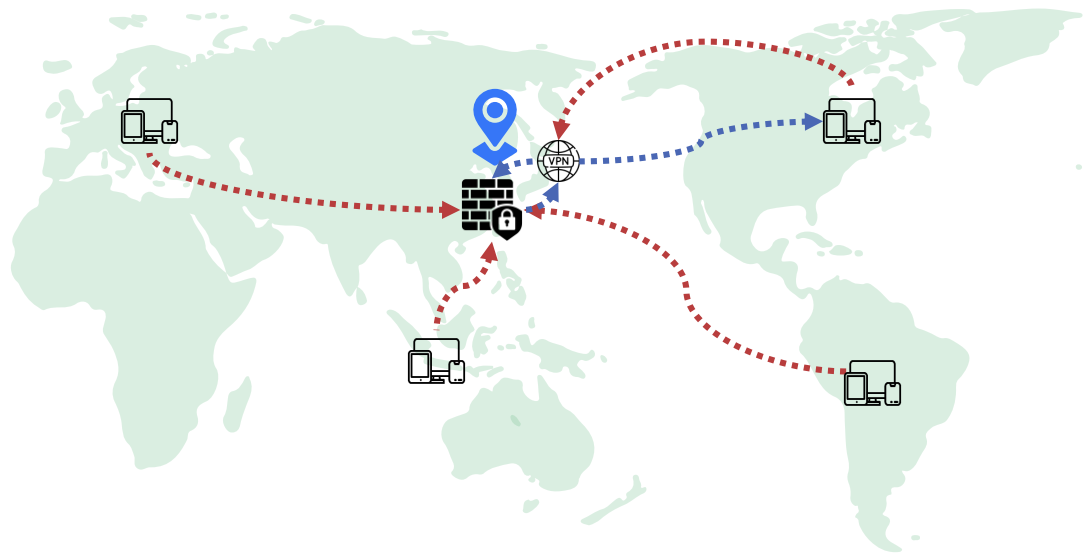

CDN Solution & Products

VPN 이란?

- Virtual Private Network

콘텐츠 별 저작권 이슈 (서비스 가능 국가 / 지역)

- 콘텐츠 라이선싱에 따라 나라마다 접근 가능한 콘텐츠가 다릅니다.
- GEO IP 로 OTT 서비스는 국가 기본 필터링을 사용합니다.
- VPN / Proxy 를 통해 마치 해당 국가에서 서비스 받는 것처럼 우회하여 사용하는 사례가 있습니다.

- **Geo Filtering DB**

- : IP Address 정보

- : 신용카드 주소지

- (실 사용자의 거주 국가 확인용)

- >>> 주기적 업데이트

- **Proxy Detection**

- : 우회접속 통한 부정사용 방지

cast:is 캐스티즈